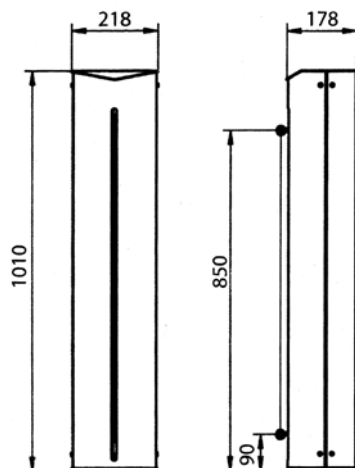

STOPPER

BARRIERA A CATENA

- STOPPER è la nuova barriera automatica a catena che può delimitare passi carrai e aree di parcheggio ampie fino a 20 m.
- Il sistema completo STOPPER (1 STOPPER MASTER + 1 STOPPER SLAVE) è dotato di doppio motore a 24V che permette di sollevare catene fino a 8,5 kg di peso.
- STOPPER è dotata di sensore d'impatto per garantire la massima sicurezza di funzionamento.
- Si consiglia di aggiungere la guida a terra ACG5481 nella quale si inserisce la catena una volta scesa.

BARRIERA CON CATENA LUNGA FINO A 20 m - APRE IN 15 SECONDI

AA51200	STOPPER MASTER	con quadro
AA51205	STOPPER SLAVE	senza quadro

Dimensioni in mm

CARATTERISTICHE TECNICHE		STOPPER
Lunghezza max catena	m	20
Peso max catena	kg	8,5
Coppia max	Nm	645
Alimentazione	V	230
Assorbimento motore	A	1
Peso automazione	kg	25
Grado di protezione	IP	34
Temperatura di lavoro	°C	-20 ÷ +55
Cicli giornalieri consigliati		200
Servizio	%	50
N° cicli consecutivi garantiti		200

ACCESSORI PER STOPPER

ACG5480 CATENA IN ACCIAIO
Ø 5 mm rossa e bianca
tagliata su misura

ACG5481 GUIDA CATENA
da interrare
L = 2 m

ACG9511 BATTERIA
1,2Ah 12V (ordinare 2 pezzi per
ogni ACG5482)

**ACG5482 CARICA BATTERIE
STOPPER**
(necessita di 2 pezzi di ACG9511)
con contenitore

ACG5082 Ricevitore S433 1CH,
monocanale, con morsettiera,
con contenitore plastico
Dim. 125x54x30

**ACG9060 SENSORE A SPIRA
MAGNETICA**
per apertura con automezzi
monocanale - 230 Vac

**ACG9063 SENSORE A SPIRA
MAGNETICA**
per apertura con automezzi
monocanale - 12÷24 Vac/dc