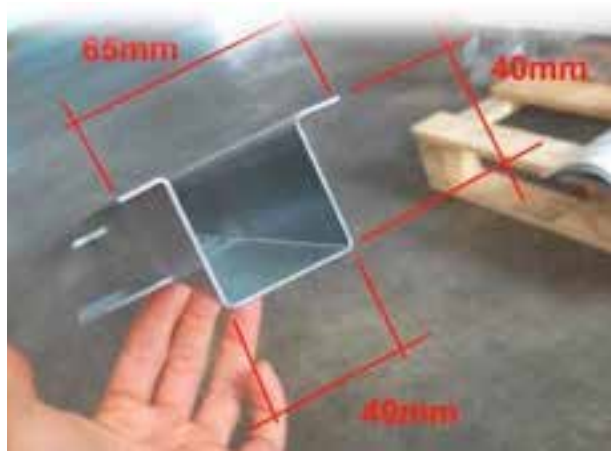

BARRIERA CON CATENA LUNGA FINO A 20 m - APRE IN 15 SECONDI

AA51200	STOPPER MASTER	con quadro
AA51205	STOPPER SLAVE	senza quadro

Dimensioni in mm

CARATTERISTICHE TECNICHE		STOPPER
Lunghezza max catena	m	20
Peso max catena	kg	8,5
Coppia max	Nm	645
Alimentazione	V	230
Assorbimento motore	A	1
Peso automazione	kg	25
Grado di protezione	IP	34
Temperatura di lavoro	°C	-20 ÷ +55
Cicli giornalieri consigliati		200
Servizio	%	50
N° cicli consecutivi garantiti		200

ACCESSORI PER STOPPER

ACG5480 CATENA IN ACCIAIO
Ø 5 mm rossa e bianca
tagliata su misura

ACG5481 GUIDA CATENA
da interrare
L = 2 m

ACG9511 BATTERIA
1,2Ah 12V (ordinare 2 pezzi per
ogni ACG5482)

**ACG5482 CARICA BATTERIE
STOPPER**
(necessita di 2 pezzi di ACG9511)
con contenitore

ACG5082 Ricevitore S433 1CH,
monocanale, con morsettiera,
con contenitore plastico
Dim. 125x54x30

**ACG9060 SENSORE A SPIRA
MAGNETICA**
per apertura con automezzi
monocanale - 230 Vac

**ACG9063 SENSORE A SPIRA
MAGNETICA**
per apertura con automezzi
monocanale - 12÷24 Vac/dc