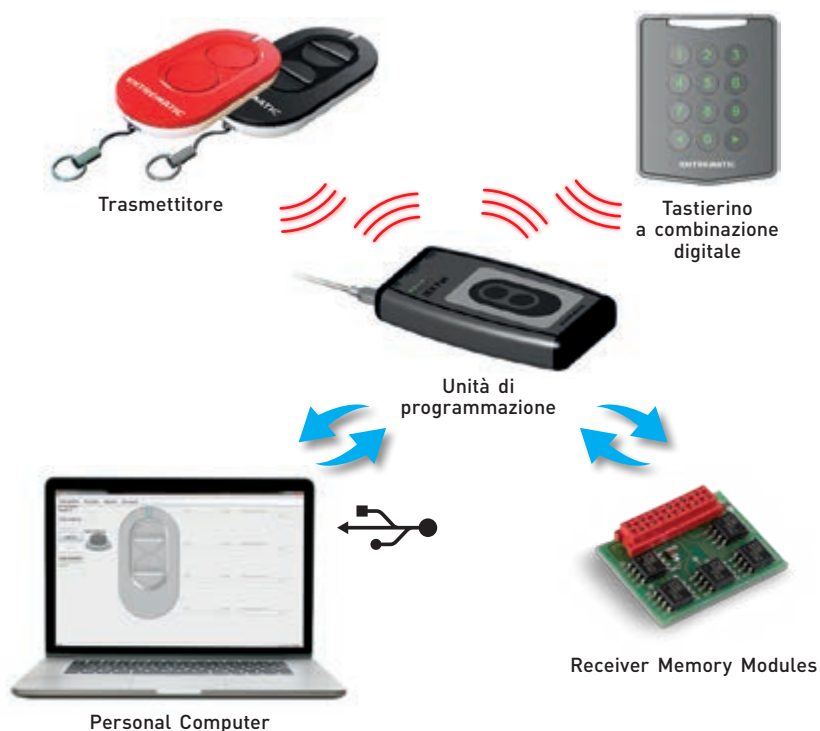

MASSIMA PROTEZIONE

contro gli accessi indesiderati

- Telecomandi **già predisposti per criptare la trasmissione rolling code con protocollo 128-bit AES***, rendendone **impossibile la clonazione**
- Tra i primi ad utilizzare questa **tecnologia derivata dal settore bancario**

* Verifica la compatibilità della ricevente presente sull'automazione

Proteggi il tuo business!

- Grazie all'unità di programmazione ZEN PAD* puoi **proteggere il tuo impianto con un codice installazione personalizzabile** a tuo piacimento (**PROTECTED Mode**).
- L'algoritmo di trasmissione rolling code criptato in AES-128bit aggiungerà le tue chiavi di accesso e parlerà un linguaggio unico, il tuo!

*disponibile da settembre 2017

ZEN MANAGER, un software dalle mille risorse!

- Includi chiavi personalizzate per proteggere il tuo business
- **Crea database dell'impianto** e gestisci i moduli di memoria delle riceventi (copia, backup,..)
- **Configura un telecomando multiprotocollo:** ogni tasto può parlare un linguaggio diverso (codice fisso, rolling code, encrypted AES 128bit, PROTECTED Mode)
- **Crea telecomandi già programmati e pronti all'uso** per i tuoi impianti: in caso di necessità puoi configurare un nuovo telecomando in ufficio senza recarti dal tuo cliente. Quando il cliente riceverà il telecomando, questo sarà già pronto all'uso
...e molto altro!