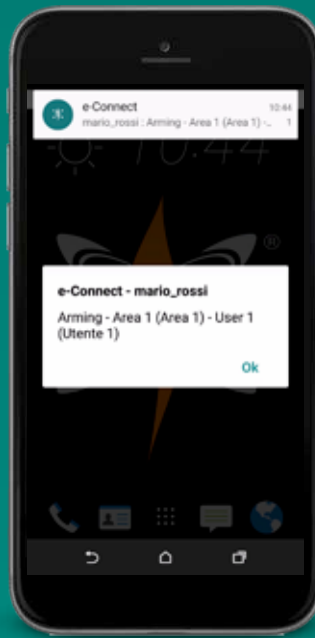

e-Connect è la risposta di EL.MO. al sempre più crescente bisogno di **soluzioni immediate e intuitive** per il controllo e la gestione, in **qualsiasi momento e da qualsiasi parte del mondo**, dei sistemi antintrusione.

Con e-Connect potrai visualizzare lo stato del sistema, ricevere notifiche e abilitare/disabilitare i dispositivi di allarme **direttamente da smartphone, tablet e PC** grazie a una semplice interfaccia.

Anteprima online

Controlla lo stato di tutti i tuoi impianti:
alimentazione, livello batteria, allarmi

Notifiche push

Ricevi notifiche in tempo reale
per ogni evento

Mappe grafiche

Abilita o disabilita i dispositivi toccando
direttamente le icone sulla mappa

Icone intuitive

Abilita o disabilita le diverse aree della tua casa

Domotica

Controlla l'illuminazione, il riscaldamento e l'irrigazione

Videosorveglianza

Con l'app e-Connect, puoi vedere il tuo sistema di videosorveglianza direttamente dal tuo smartphone o tablet